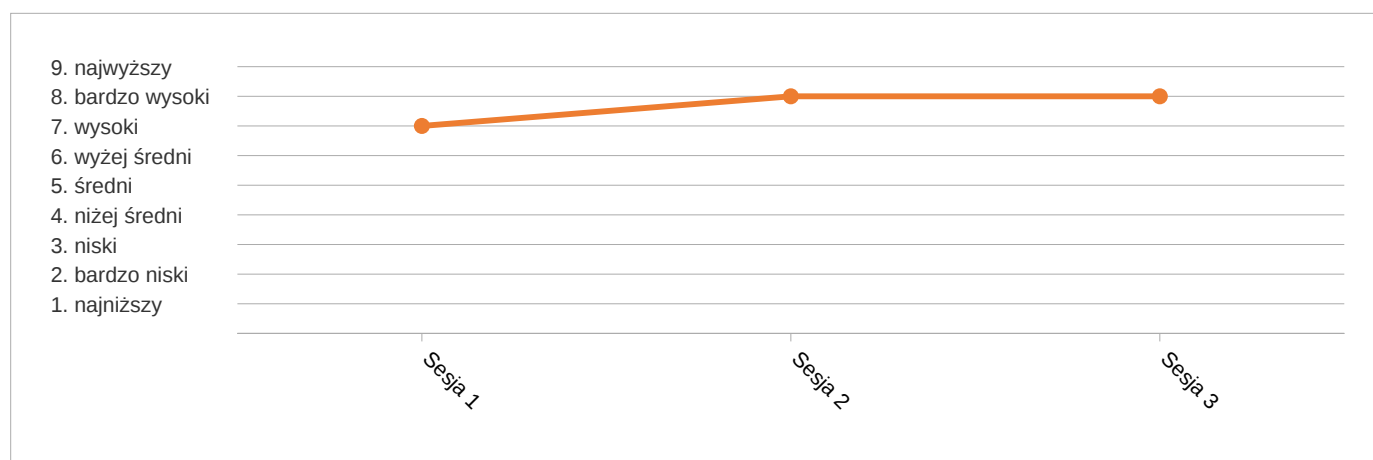

Raport progresywny dla klasy IV A

Wyniki procentowe z poszczególnych testów dla klasy i populacji

Wyniki staninowe z poszczególnych testów dla klasy IV A

Odsetek klas, które uzyskały wynik taki sam lub niższy od wyniku klasy IV A

Nazwa testu	Sesja 1	Sesja 2	Sesja 3
Odsetek klas	90%	88%	94%
Liczba wszystkich klas	5931	5171	4441