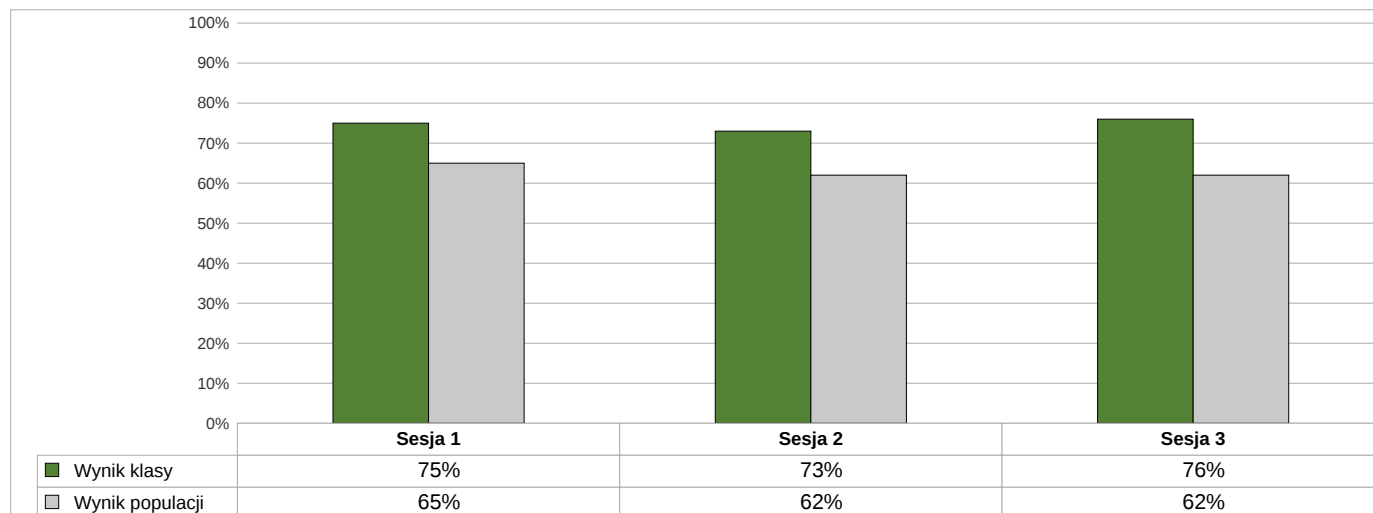

Raport progresywny dla klasy IV A

Wyniki procentowe z poszczególnych testów dla klasy i populacji

Wyniki staninowe z poszczególnych testów dla klasy IV A

Odsetek klas, które uzyskały wynik taki sam lub niższy od wyniku klasy IV A

Nazwa testu	Sesja 1	Sesja 2	Sesja 3
Odsetek klas	90%	88%	94%
Liczba wszystkich klas	5931	5171	4441